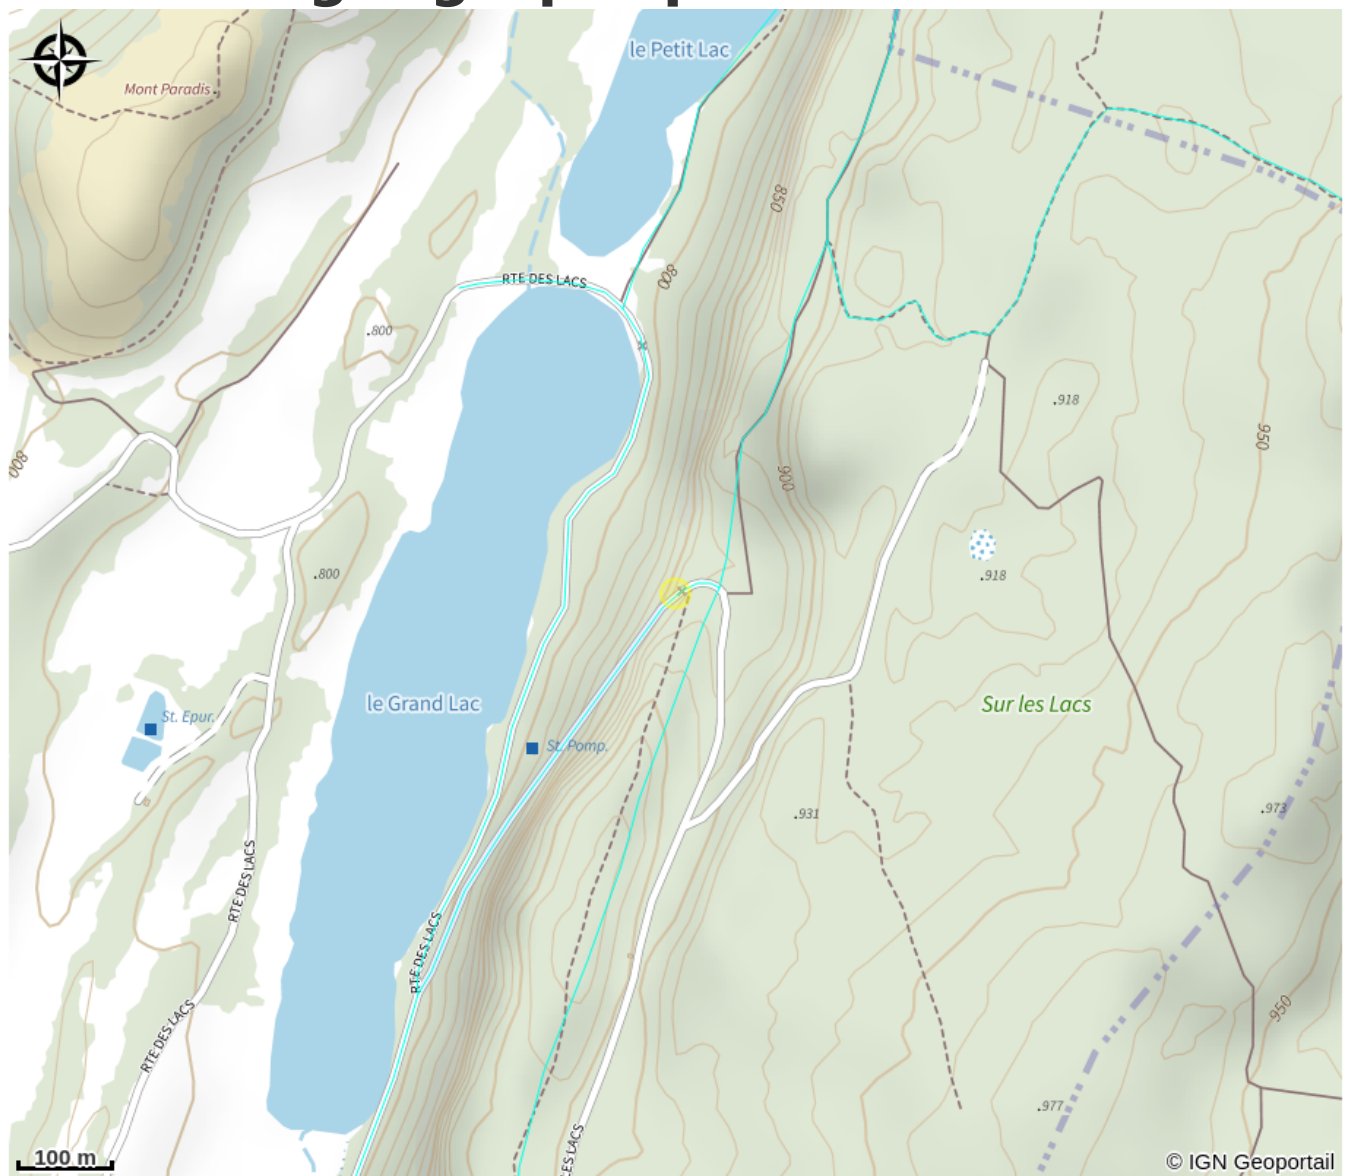

# Belvédère sur les lacs d'étéval

CC Terre d'Émeraude Communauté

Crédit photo : BELVÉDÈRE SUR LES LACS D'ÉTIVAL\_1 (OT Jura Sud)

# Description

Belvédère avec belle vue sur les deux lacs d'Étival : le petit et le grand lac. Accessible à pied le long de la randonnée "Sentier sur les Lacs" (plus d'informations dans le cartoguide de randonnées Jura Sud).

# Situation géographique