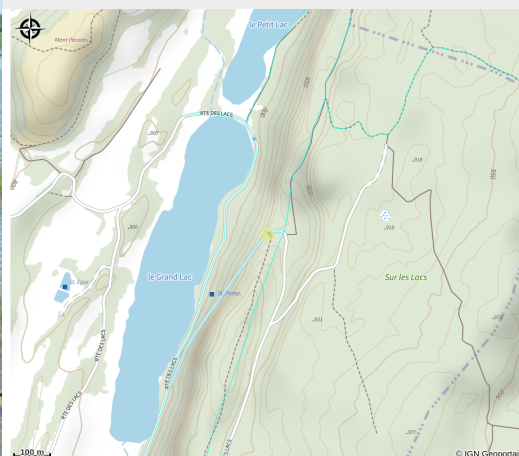

# Belvédère sur les lacs d'étéval

CC Terre d'Émeraude Communauté

Crédit photo : BELVÉDÈRE SUR LES LACS D'ÉTIVAL\_1 (OT Jura Sud)

# Description

Belvédère avec belle vue sur les deux lacs d'Étival : le petit et le grand lac. Accessible à pied le long de la randonnée "Sentier sur les Lacs" (plus d'informations dans le cartoguide de randonnées Jura Sud).

# Situation géographique