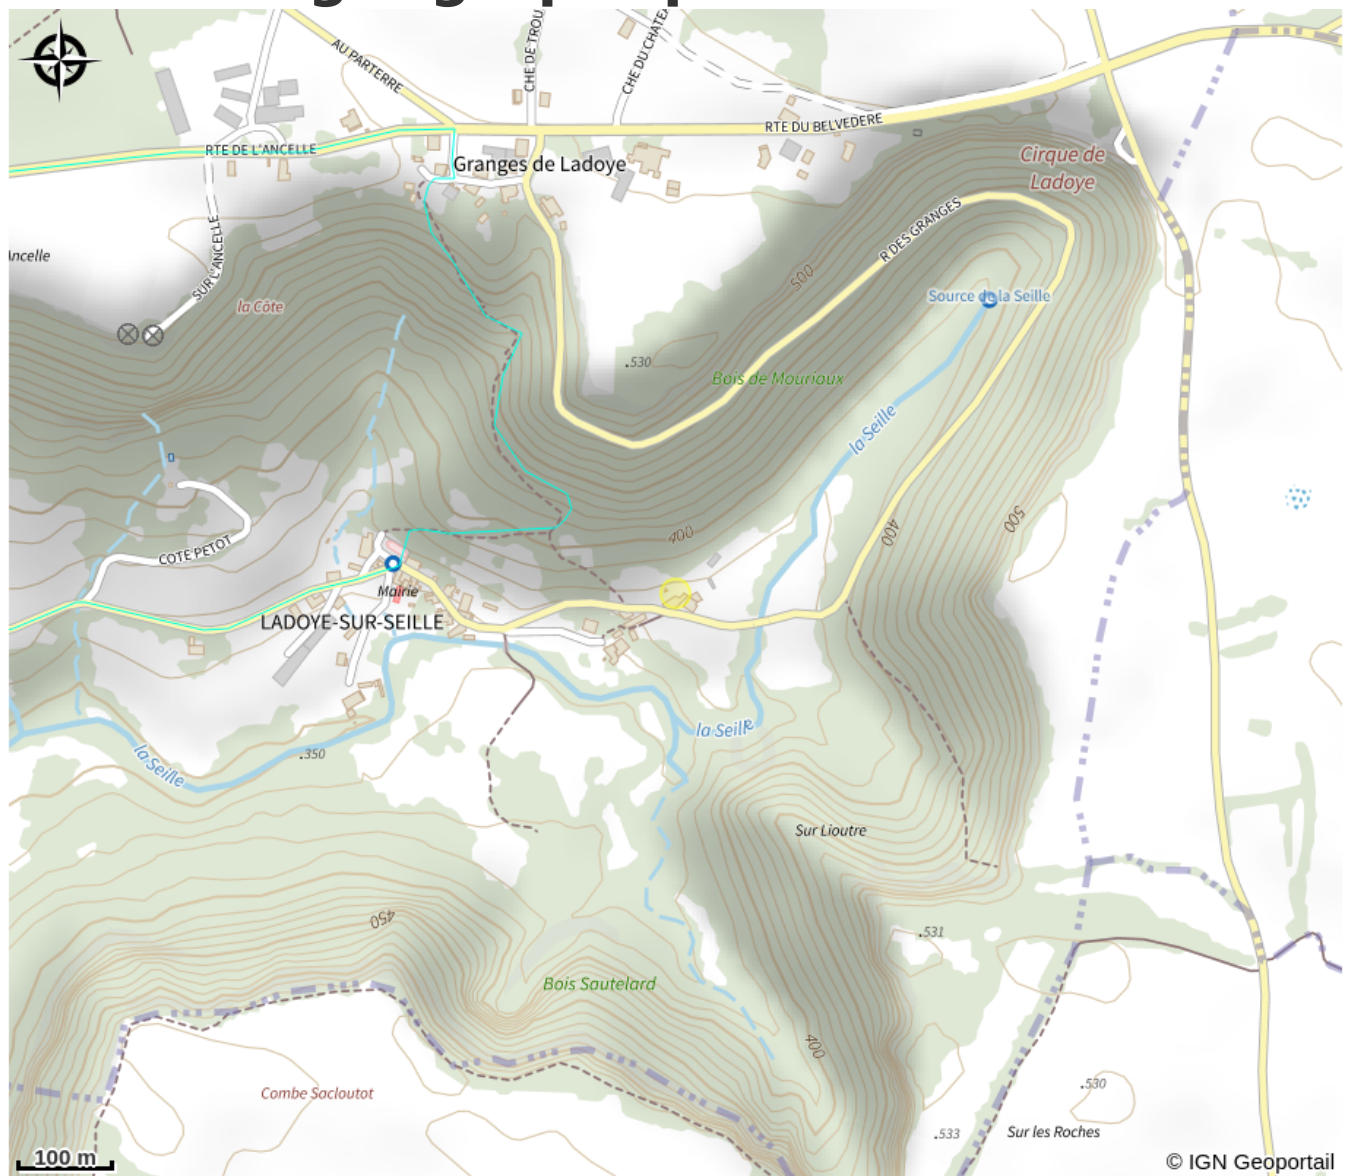

# Les moulins de ladoye-sur-seille

CC Bresse Haute Seille

Crédit photo : LES MOULINS DE LADOYE-SUR-SEILLE\_1 (LES MOULINS DE LADOYE-SUR-SEILLE)

## Infos pratiques

Categorie : Sites Naturels

# Situation géographique