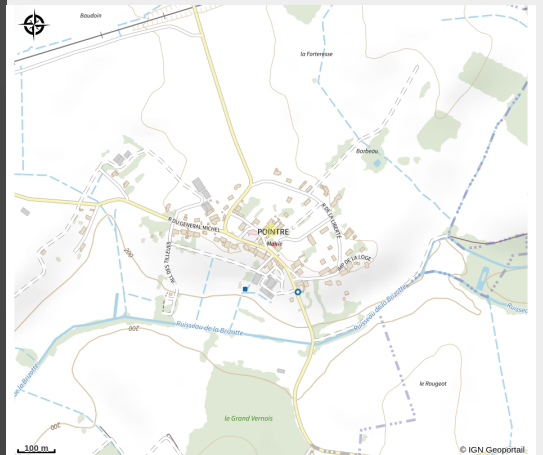

Jolyot Jérôme

CA du Grand Dole

Crédit photo : Jérôme Jolyot (Jérôme Jolyot)

Infos pratiques

Categorie : Artisanat

Description

La coutellerie artisanale à votre service : vente de couteaux uniques et fabrication sur-mesure.

Situation géographique

Toutes les infos pratiques

Contact

Adresse :

Impasse du Bras de Fer
39290 POINTRE

couteaux.jolyot@gmail.com

<https://jerome-jolyot.fr/>