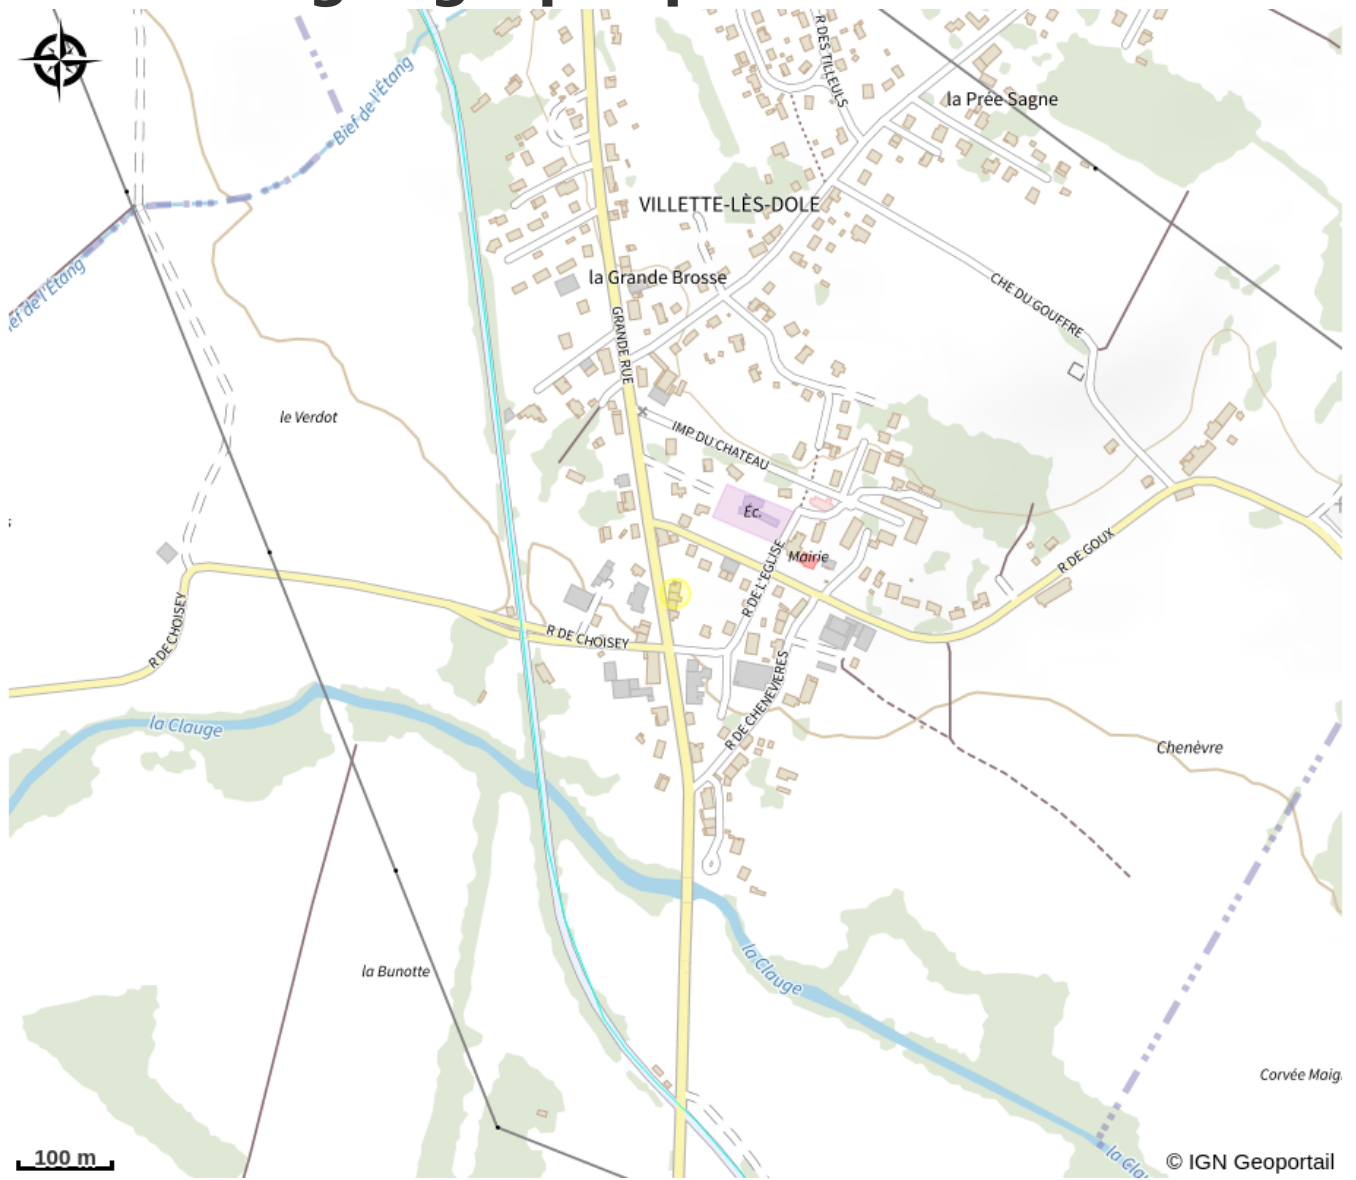

Situation géographique

Toutes les infos pratiques

Contact

Adresse :

36 grande rue
39100 DOLE

photobenoist@gmail.com

<https://abenoist.com/>