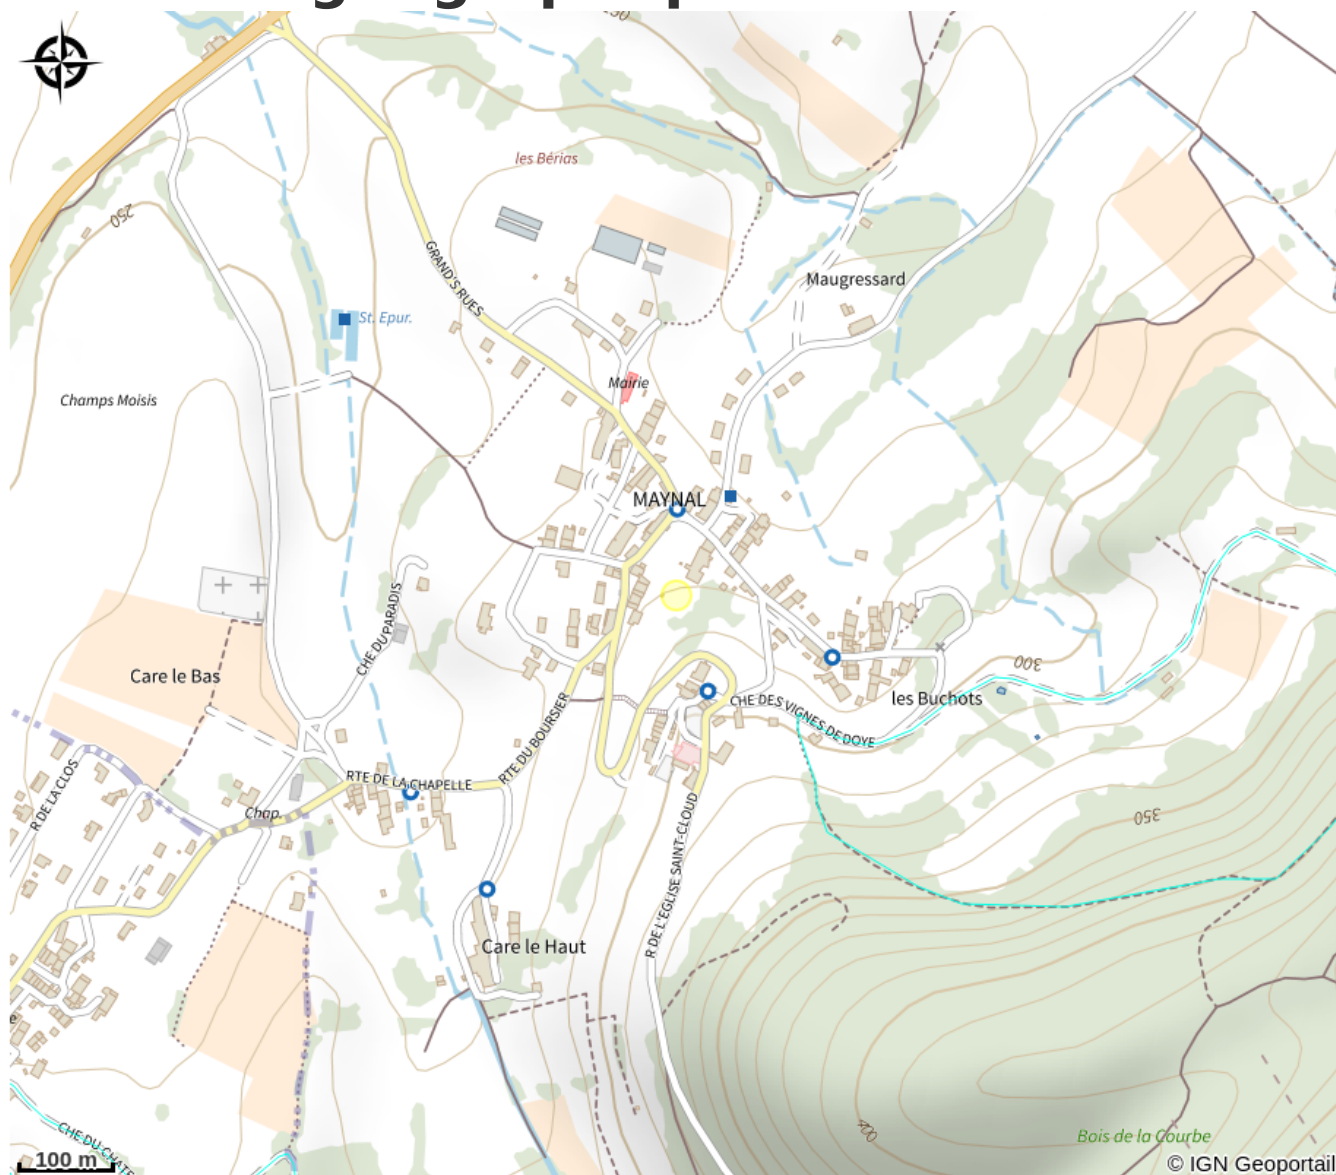

Les Jardins de Théia

CC Porte du Jura

Crédit photo : Jardin theia 2 (Jardin de Théia)

Infos pratiques

Categorie : Produits du terroir - vins

Description

Vente directe de légumes, œufs et plants bio.

Situation géographique