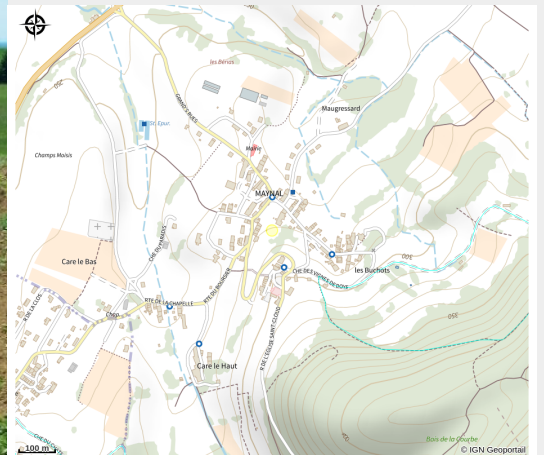

Les Jardins de Théia

CC Porte du Jura

Crédit photo : Jardin theia 2 (Jardin de Théia)

Infos pratiques

Categorie : Produits du terroir - vins

Description

Vente directe de légumes, œufs et plants bio.

Situation géographique